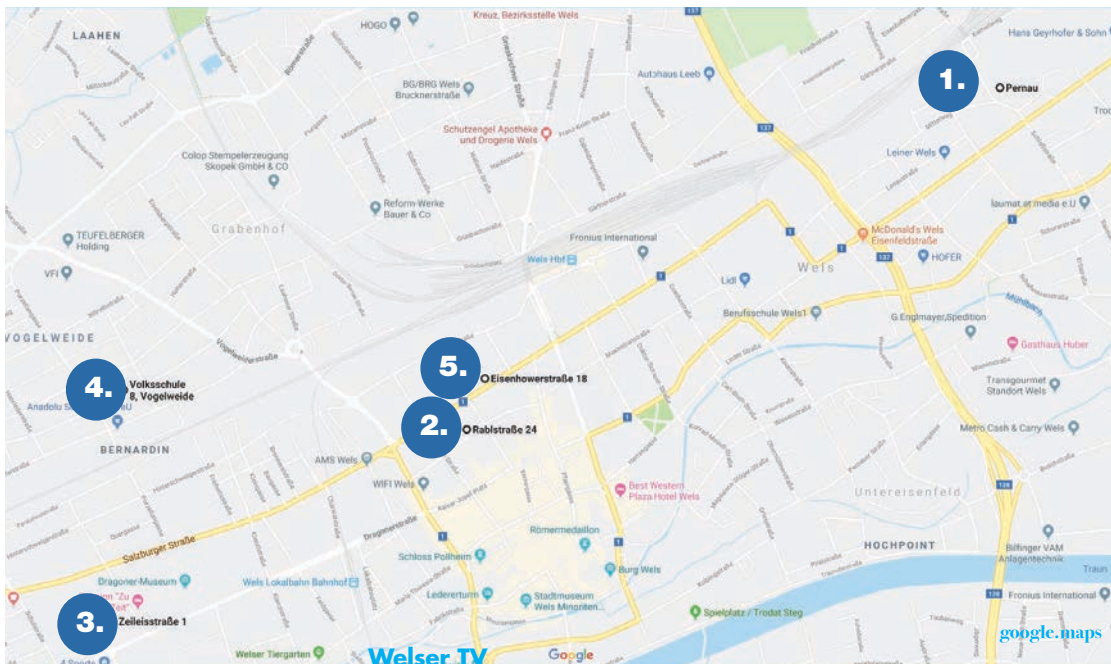

QUARTIERE

Gemeinschaftsquartier

Für Turnfestteilnehmer werden in Schulen wieder Gemeinschaftsquartiere zur Verfügung gestellt. Bei den ausgesuchten Schulen handelt es sich um:

1. Spielmannszugquartier
Pernau HS+VS
Handel-Mazzetti-Strasse 2
4600 Wels
2. Volksschule Stadtmitte
Rablstrasse 24
4600 Wels
3. NMS Lichtenegg
Zeileisstrasse 1
4600 Wels
4. Volksschule Voglweide
Dr. Breitwieserstrasse 1
4600 Wels
5. Polytechnische Schule
Eisenhowerstrasse 18
4600 Wels

Nähere Details werden unter www.bundesturnfest.at oder auf unserer Facebook-Seite bekannt gegeben.

Zimmer

Wir haben beim Tourismusbüro ein Kontingent Zimmer vorreserviert.

Bei Bedarf benützt bitte folgenden QR-Code und reserviert eure Unterkunft.

Oder wende dich direkt an das Tourismusbüro und buche dein Zimmer unter dem Kennwort „ÖTB Bundesturnfest“.

Tourismusegion Wels
Stadtplatz 44, 4600 Wels
T: +43 (0) 7242 / 67 722-22
E-Mail: info@wels.at