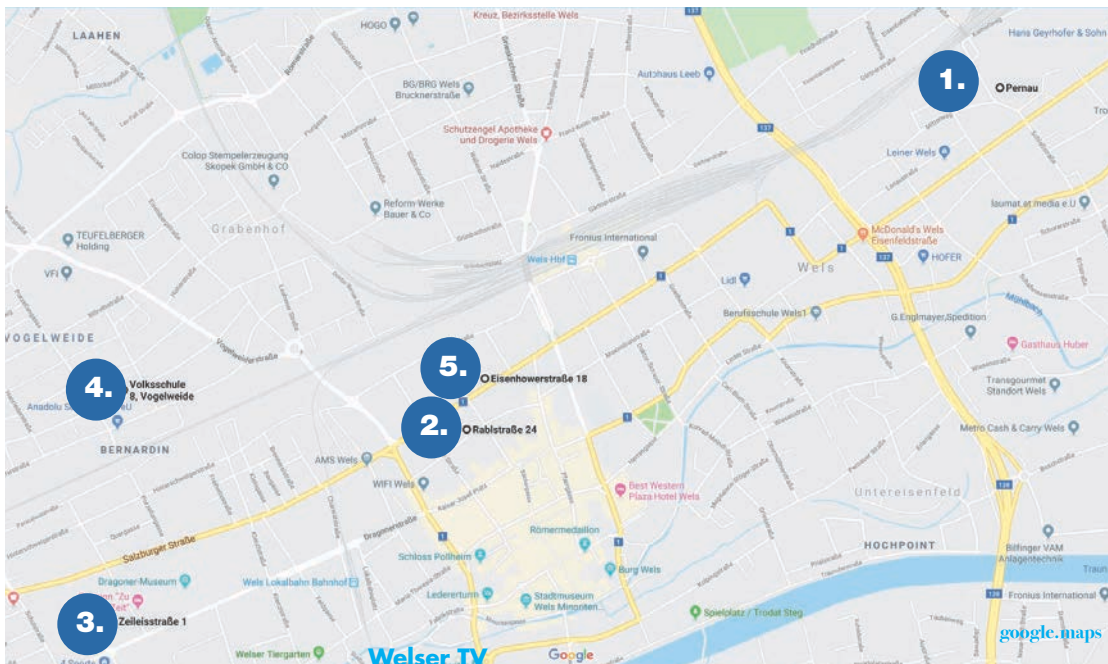

QUARTIERE

Gemeinschaftsquartier

Für Turnfestteilnehmer werden in Schulen wieder Gemeinschaftsquartiere zur Verfügung gestellt. Bei den ausgesuchten Schulen handelt es sich um:

1. Spielmannszugquartier
Pernau HS+VS
Handel-Mazzetti-Strasse 2
4600 Wels
2. Volksschule Stadtmitte
Rablstrasse 24
4600 Wels
3. NMS Lichtenegg
Zeileisstrasse 1
4600 Wels
4. Volksschule Voglweide
Dr. Breitwieserstrasse 1
4600 Wels
5. Polytechnische Schule
Eisenhowerstrasse 18
4600 Wels

Nähere Details werden unter www.bundesturnfest.at oder auf unserer Facebook-Seite bekannt gegeben.

Zimmer

Wir haben beim Tourismusbüro ein Kontingent Zimmer vorreserviert. Diese sind bis 1. 6. 2020 für uns reserviert.

Bei Bedarf benützt bitte folgenden QR-Code und reserviert eure Unterkunft.

Oder wende dich direkt an das Tourismusbüro und buche dein Zimmer unter dem Kennwort „ÖTB Bundesturnfest“.

Tourismusregion Wels
Stadtplatz 44, 4600 Wels
T: +43 (0) 7242 / 67 722-22
E-Mail: info@wels.at