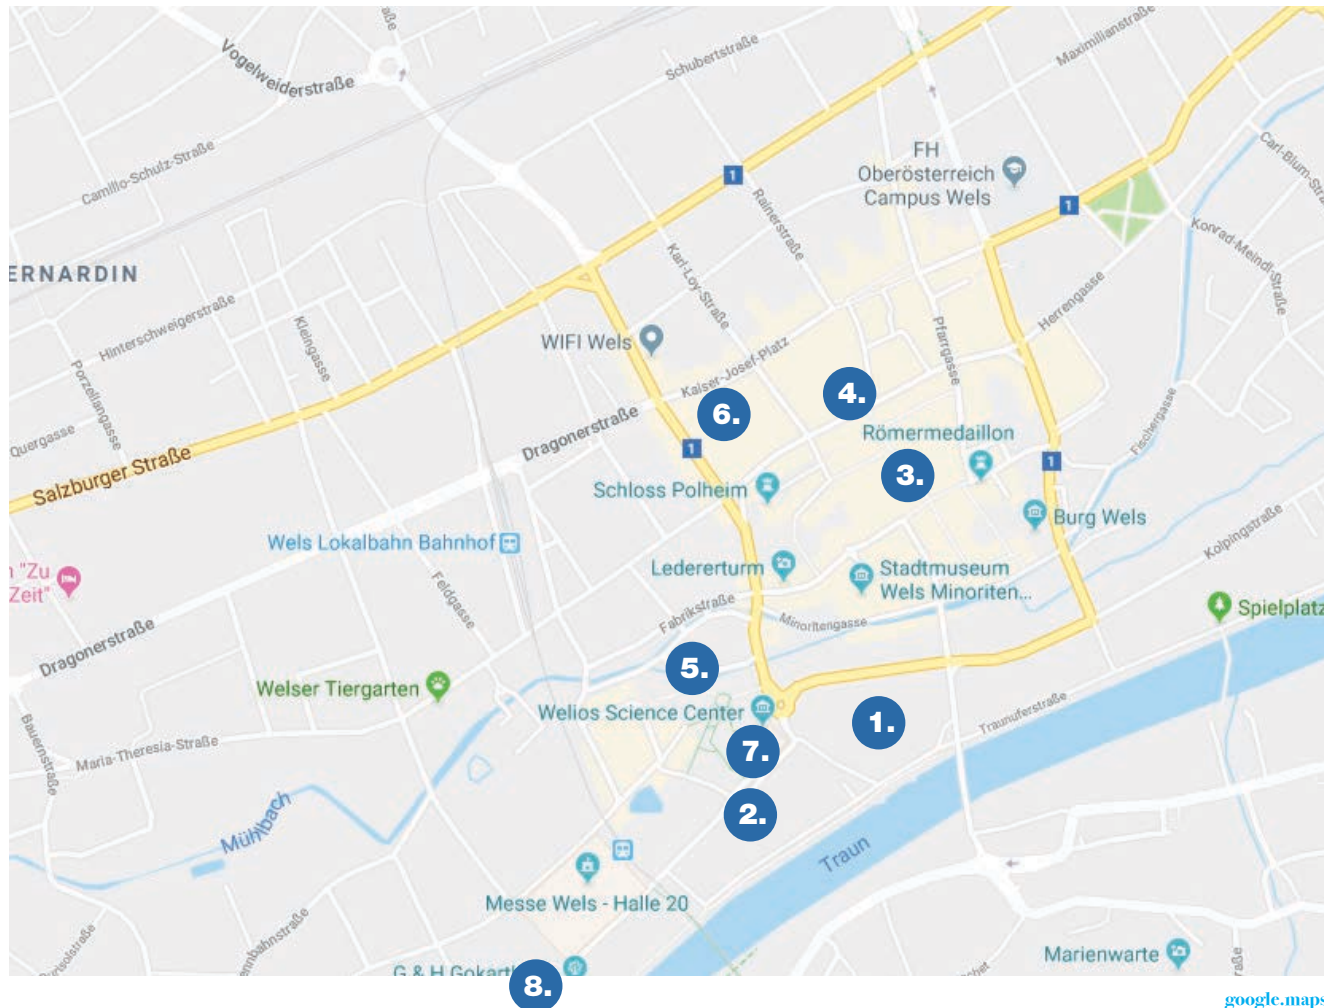

# LAGEPLAN

google.maps

- 1 Turnverein Wels:**  
Fesztelt
- 2 Messehalle 3 + 4**
- 3 Stadtplatz/Menoritenplatz**  
Eröffnung, Großkonzert, Volkstanzfest, Frühschoppen, Schlussfeier
- 4 Fußgängerzone**  
(Spielpunkte: Kaiser-Franz-Josef-Platz, Bäckergasse, Schmiedgasse, Stadtplatz)
- 5 Stadthalle/Volksgarten**
- 6 Gösserbräu**
- 7 Welios**
- 8 Freibad**