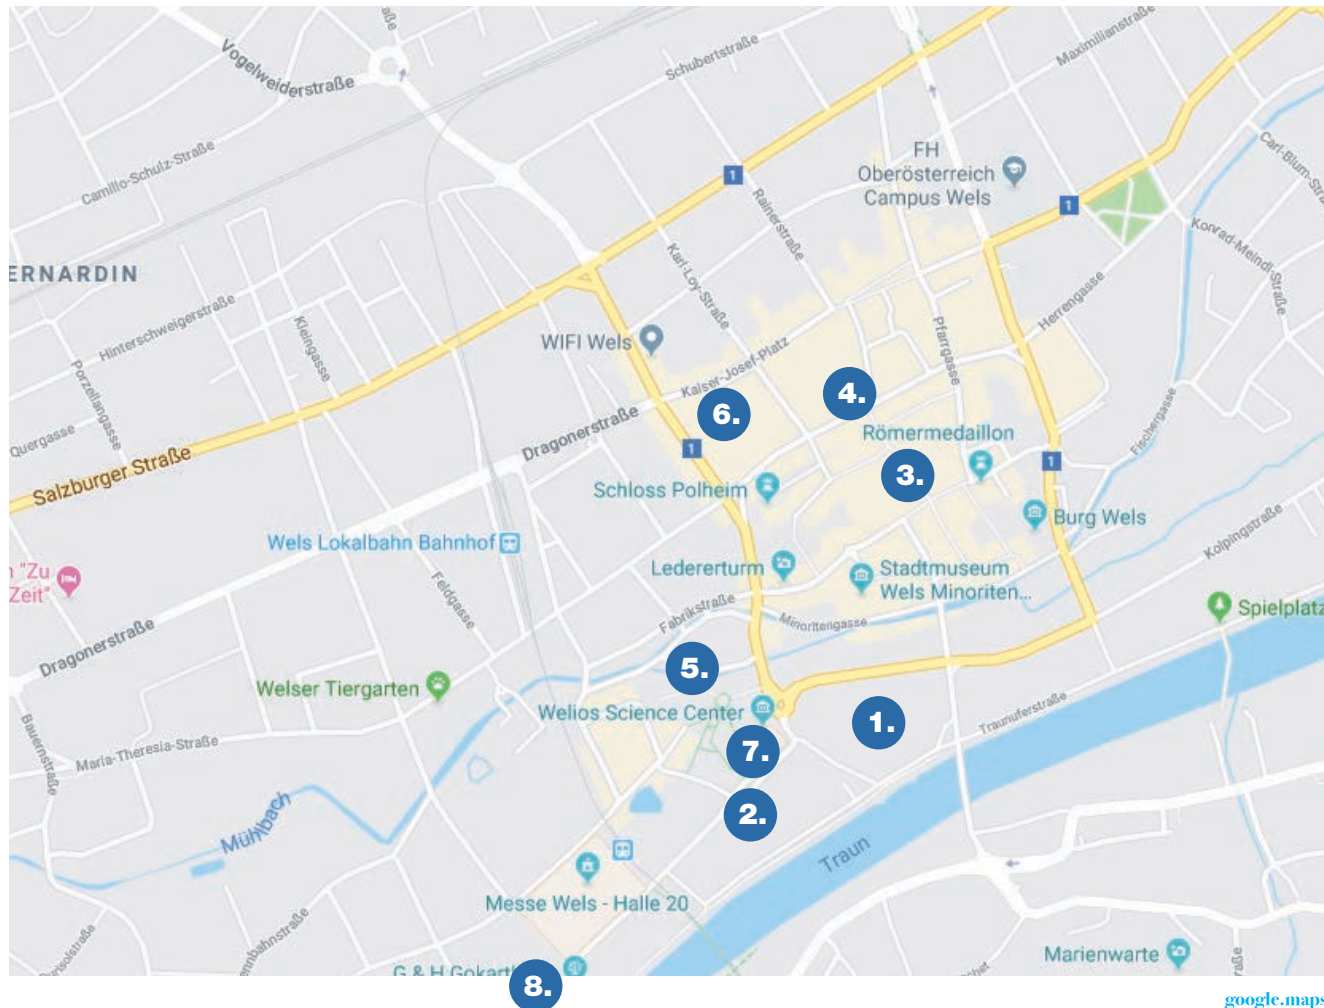

LAGEPLAN

1 Turnverein Wels:

Festzelt

2 Messehalle 3 + 4

3 Stadtplatz/Menoritenplatz

Eröffnung, Großkonzert, Volkstanzfest, Frühschoppen, Schlussfeier

4 Fußgängerzone

(Spielpunkte: Kaiser-Franz-Josef-Platz, Bäckergasse, Schmiedgasse, Stadtplatz)

5 Stadthalle/Volksgarten

6 Gösserbräu

7 Welios

8 Freibad