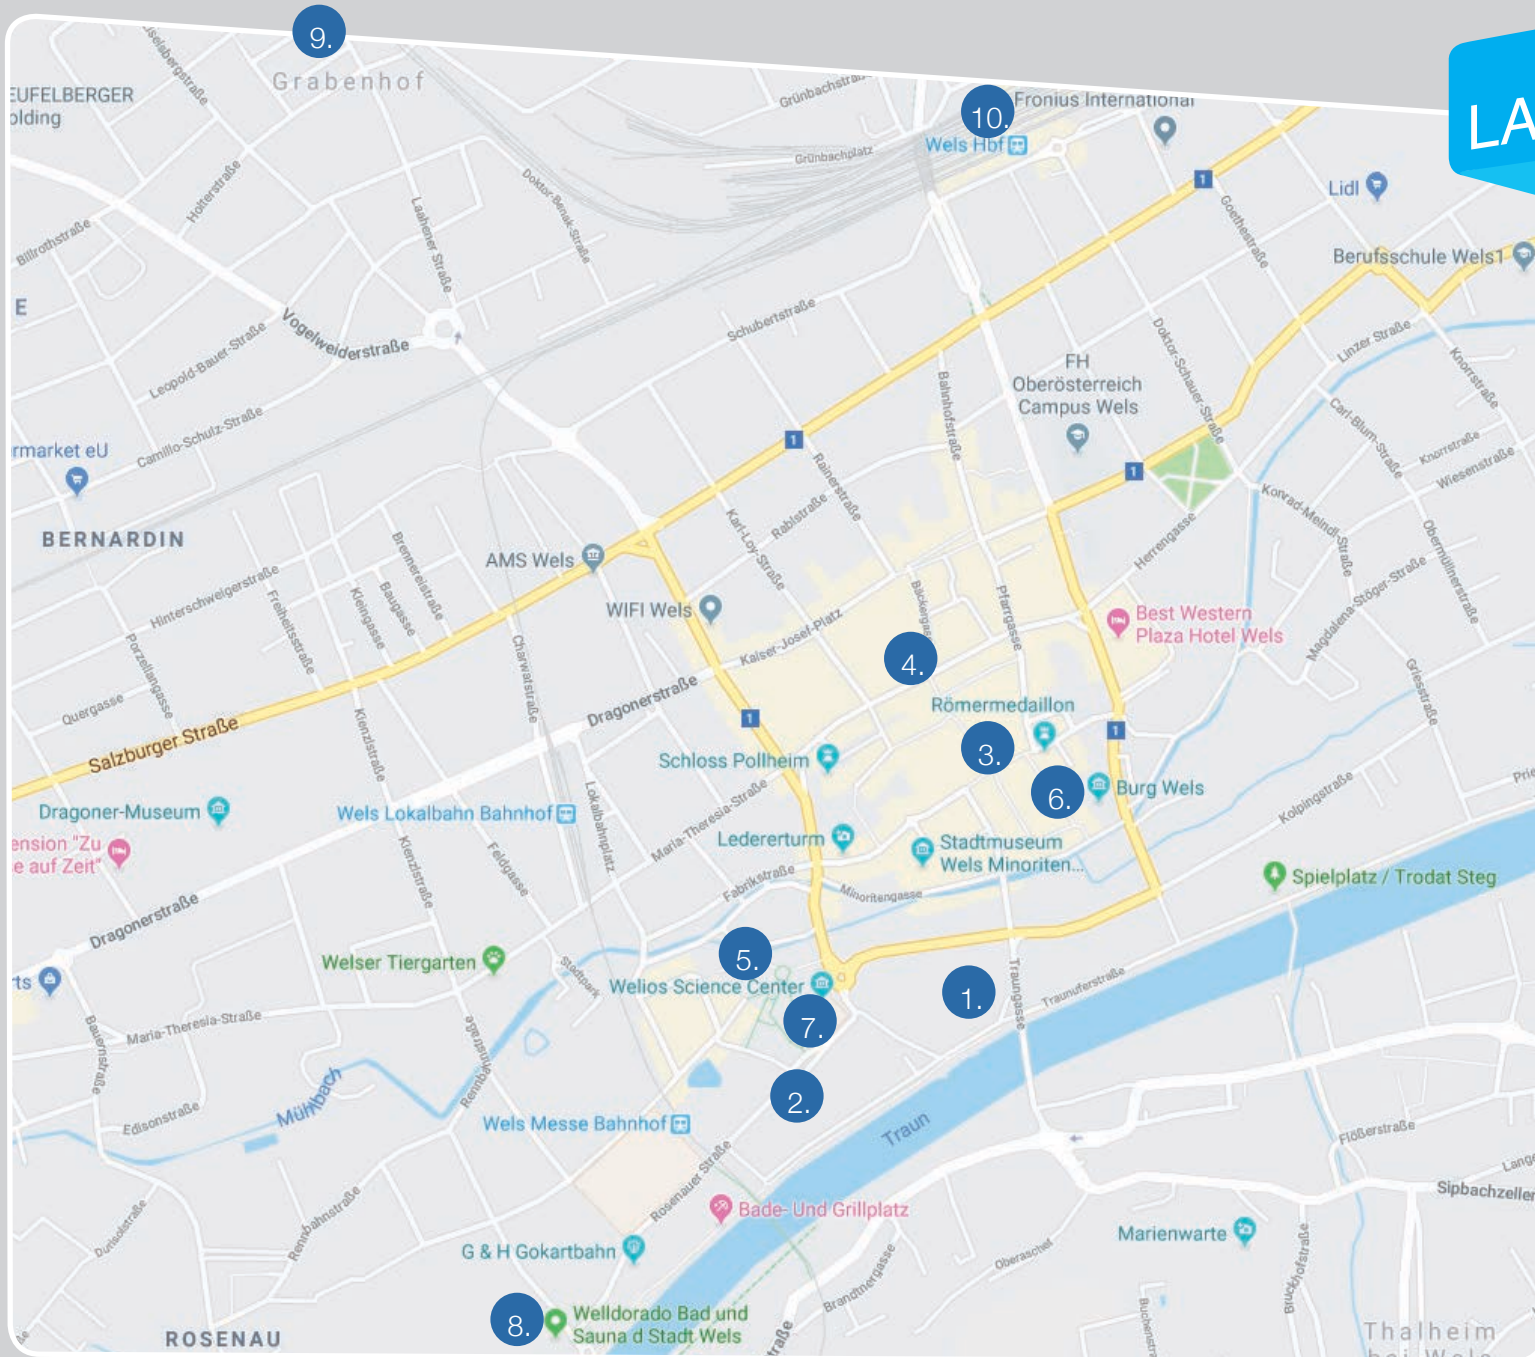

LAGEPLAN

1. **Turnverein Wels**
Festzelt Turnhalle Wels
2. **Messehalle 3 + 4**
3. **Stadtplatz/Minoritenkloster**
Eröffnung, Großkonzert,
Volkstanzfest, Frühschoppen,
Schlussfeier
4. **Fußgängerzone**
Spielmanszug (Do. 16.07.)
5. **Stadthalle/Volksgarten**
6. **Apotheke**
7. **Welios**
Redewettbewerb
8. **Welldorado/Hallenbad**
9. **Mauth Stadion**
10. **Bahnhof**